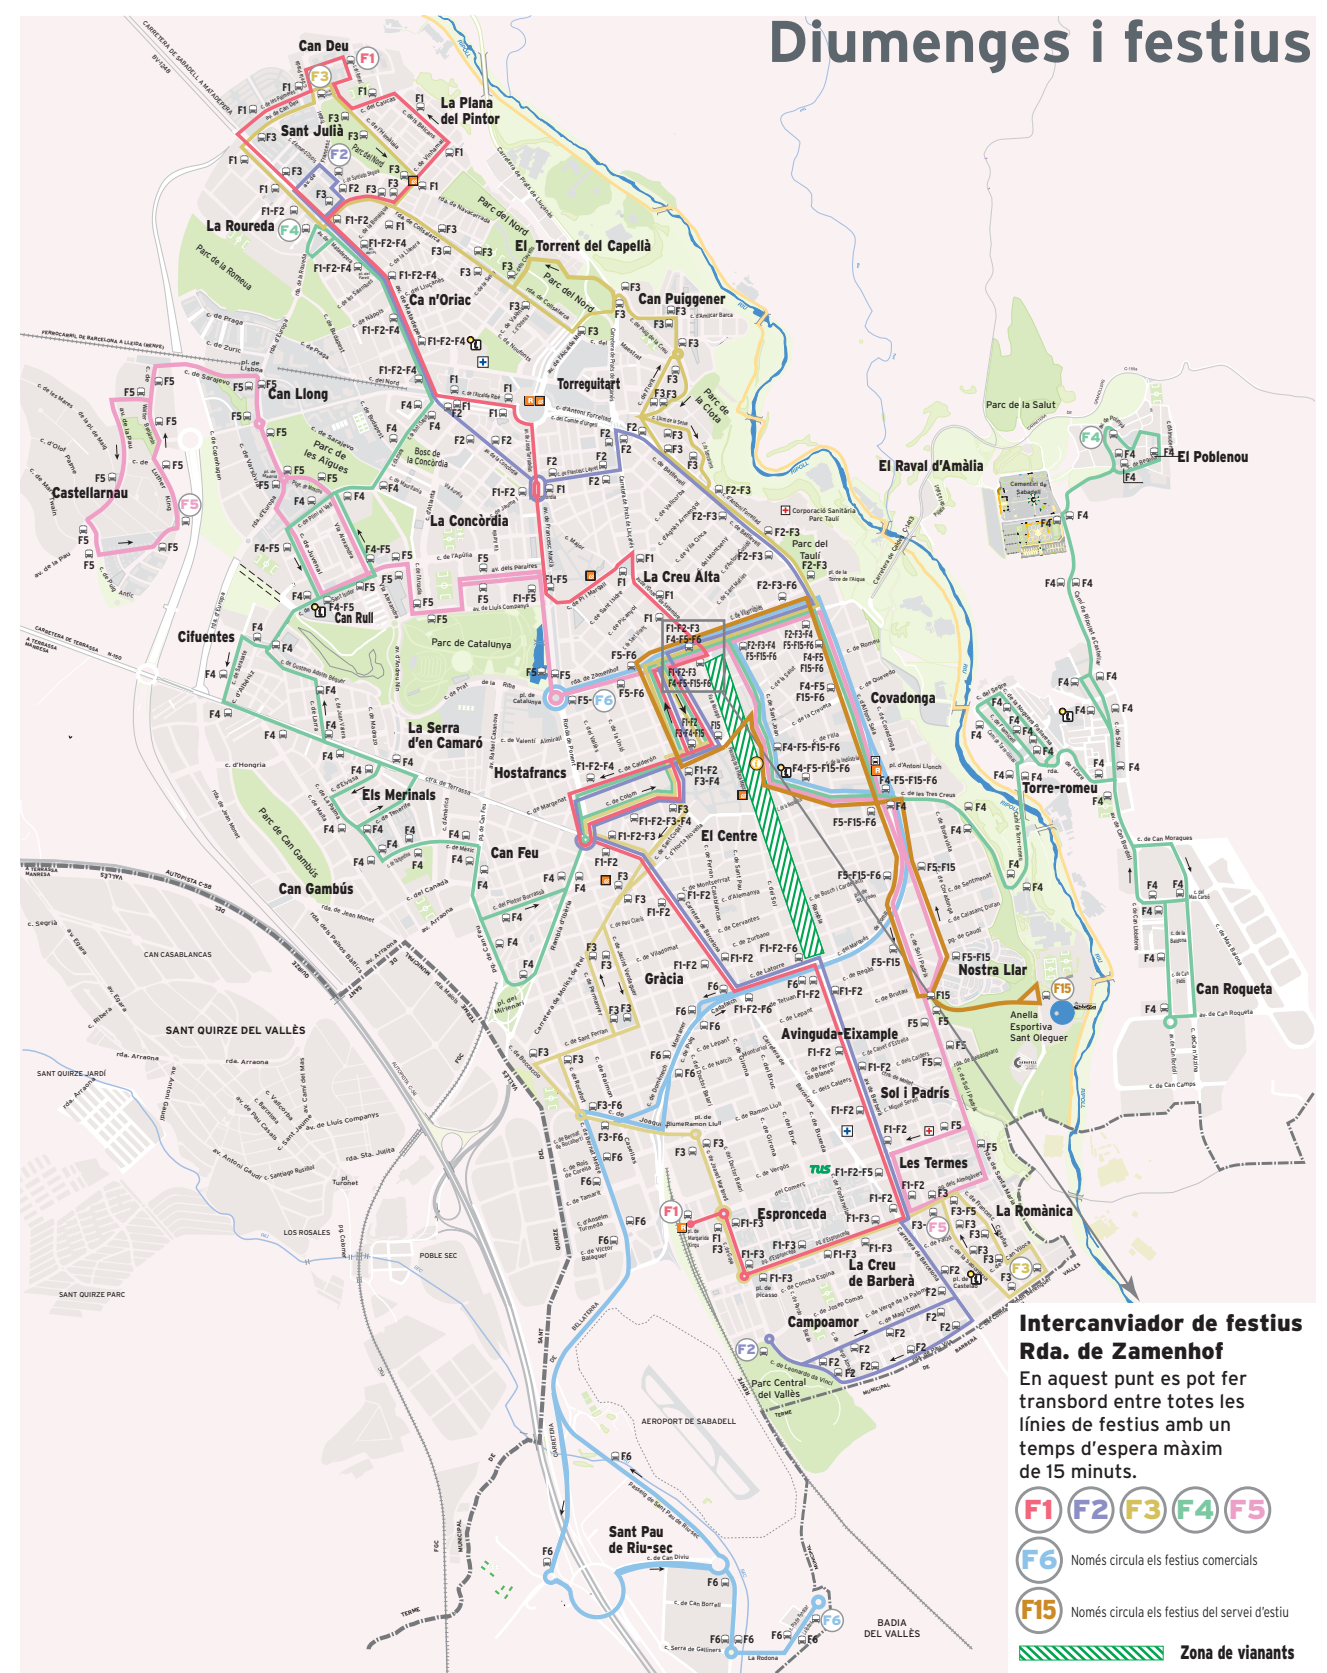

## Desviaments dels dissabtes

## Diuenes i festius

# Xarxa del transport urbà de Sabadell

- L1** Can Deu - Estació Sud
- L2** Can Deu - La Creu de Barberà
- L3** Can Deu - La Romànica
- L4** El Poblenou - Can Roqueta - La Roureda
- L44** El Poblenou - Parc Taulí De dilluns a divendres
- L14** Can Roqueta - Parc Taulí De dilluns a divendres
- L14a** Can Roqueta - Parc Taulí - Els Merinals Dissabtes
- L5** Les Termes - Can Rull
- L55** Les Termes - Can Llong
- L15** La Bassa - Centre De dilluns a divendres, i a l'estiu també els dissabtes
- L7** Castellarnau - Can Puiggener
- L11** Castellarnau - Sant Pau de Riu-sec
- L10** Plaça de Picasso - Sant Julià
- L80** Plaça de Picasso - La Plana del Pintor
- L8** La Roureda - Estació Sud
- L12** Estació Centre - Sant Quirze Parc
- L23** Can Roqueta - Torre-romeu De dilluns a divendres lectius
- F1** Can Deu - Estació Sud
- F2** Sant Julià - La Creu De Barberà
- F3** Can Deu - La Romànica
- F4** La Roureda - El Poblenou
- F5** Castellarnau - Les Termes
- F6** Pl. Catalunya - Sant Pau de Riu-sec
- F15** La Bassa - Centre Nomes circula els festius del servei d'estiu

- Codi de parada**
- Estació dels FGC**
- Estació de Rodalies de Catalunya**
- Estació d'autobusos (pl. d'Antoni Llonch)**
- CAP de Sant Fèlix i Can O'riac**
- Centres hospitalaris**
- Combina les línies de l'autobús**
- L1 Laborables**
- L14 Dissabtes**
- F1 Diuenes i Festius**