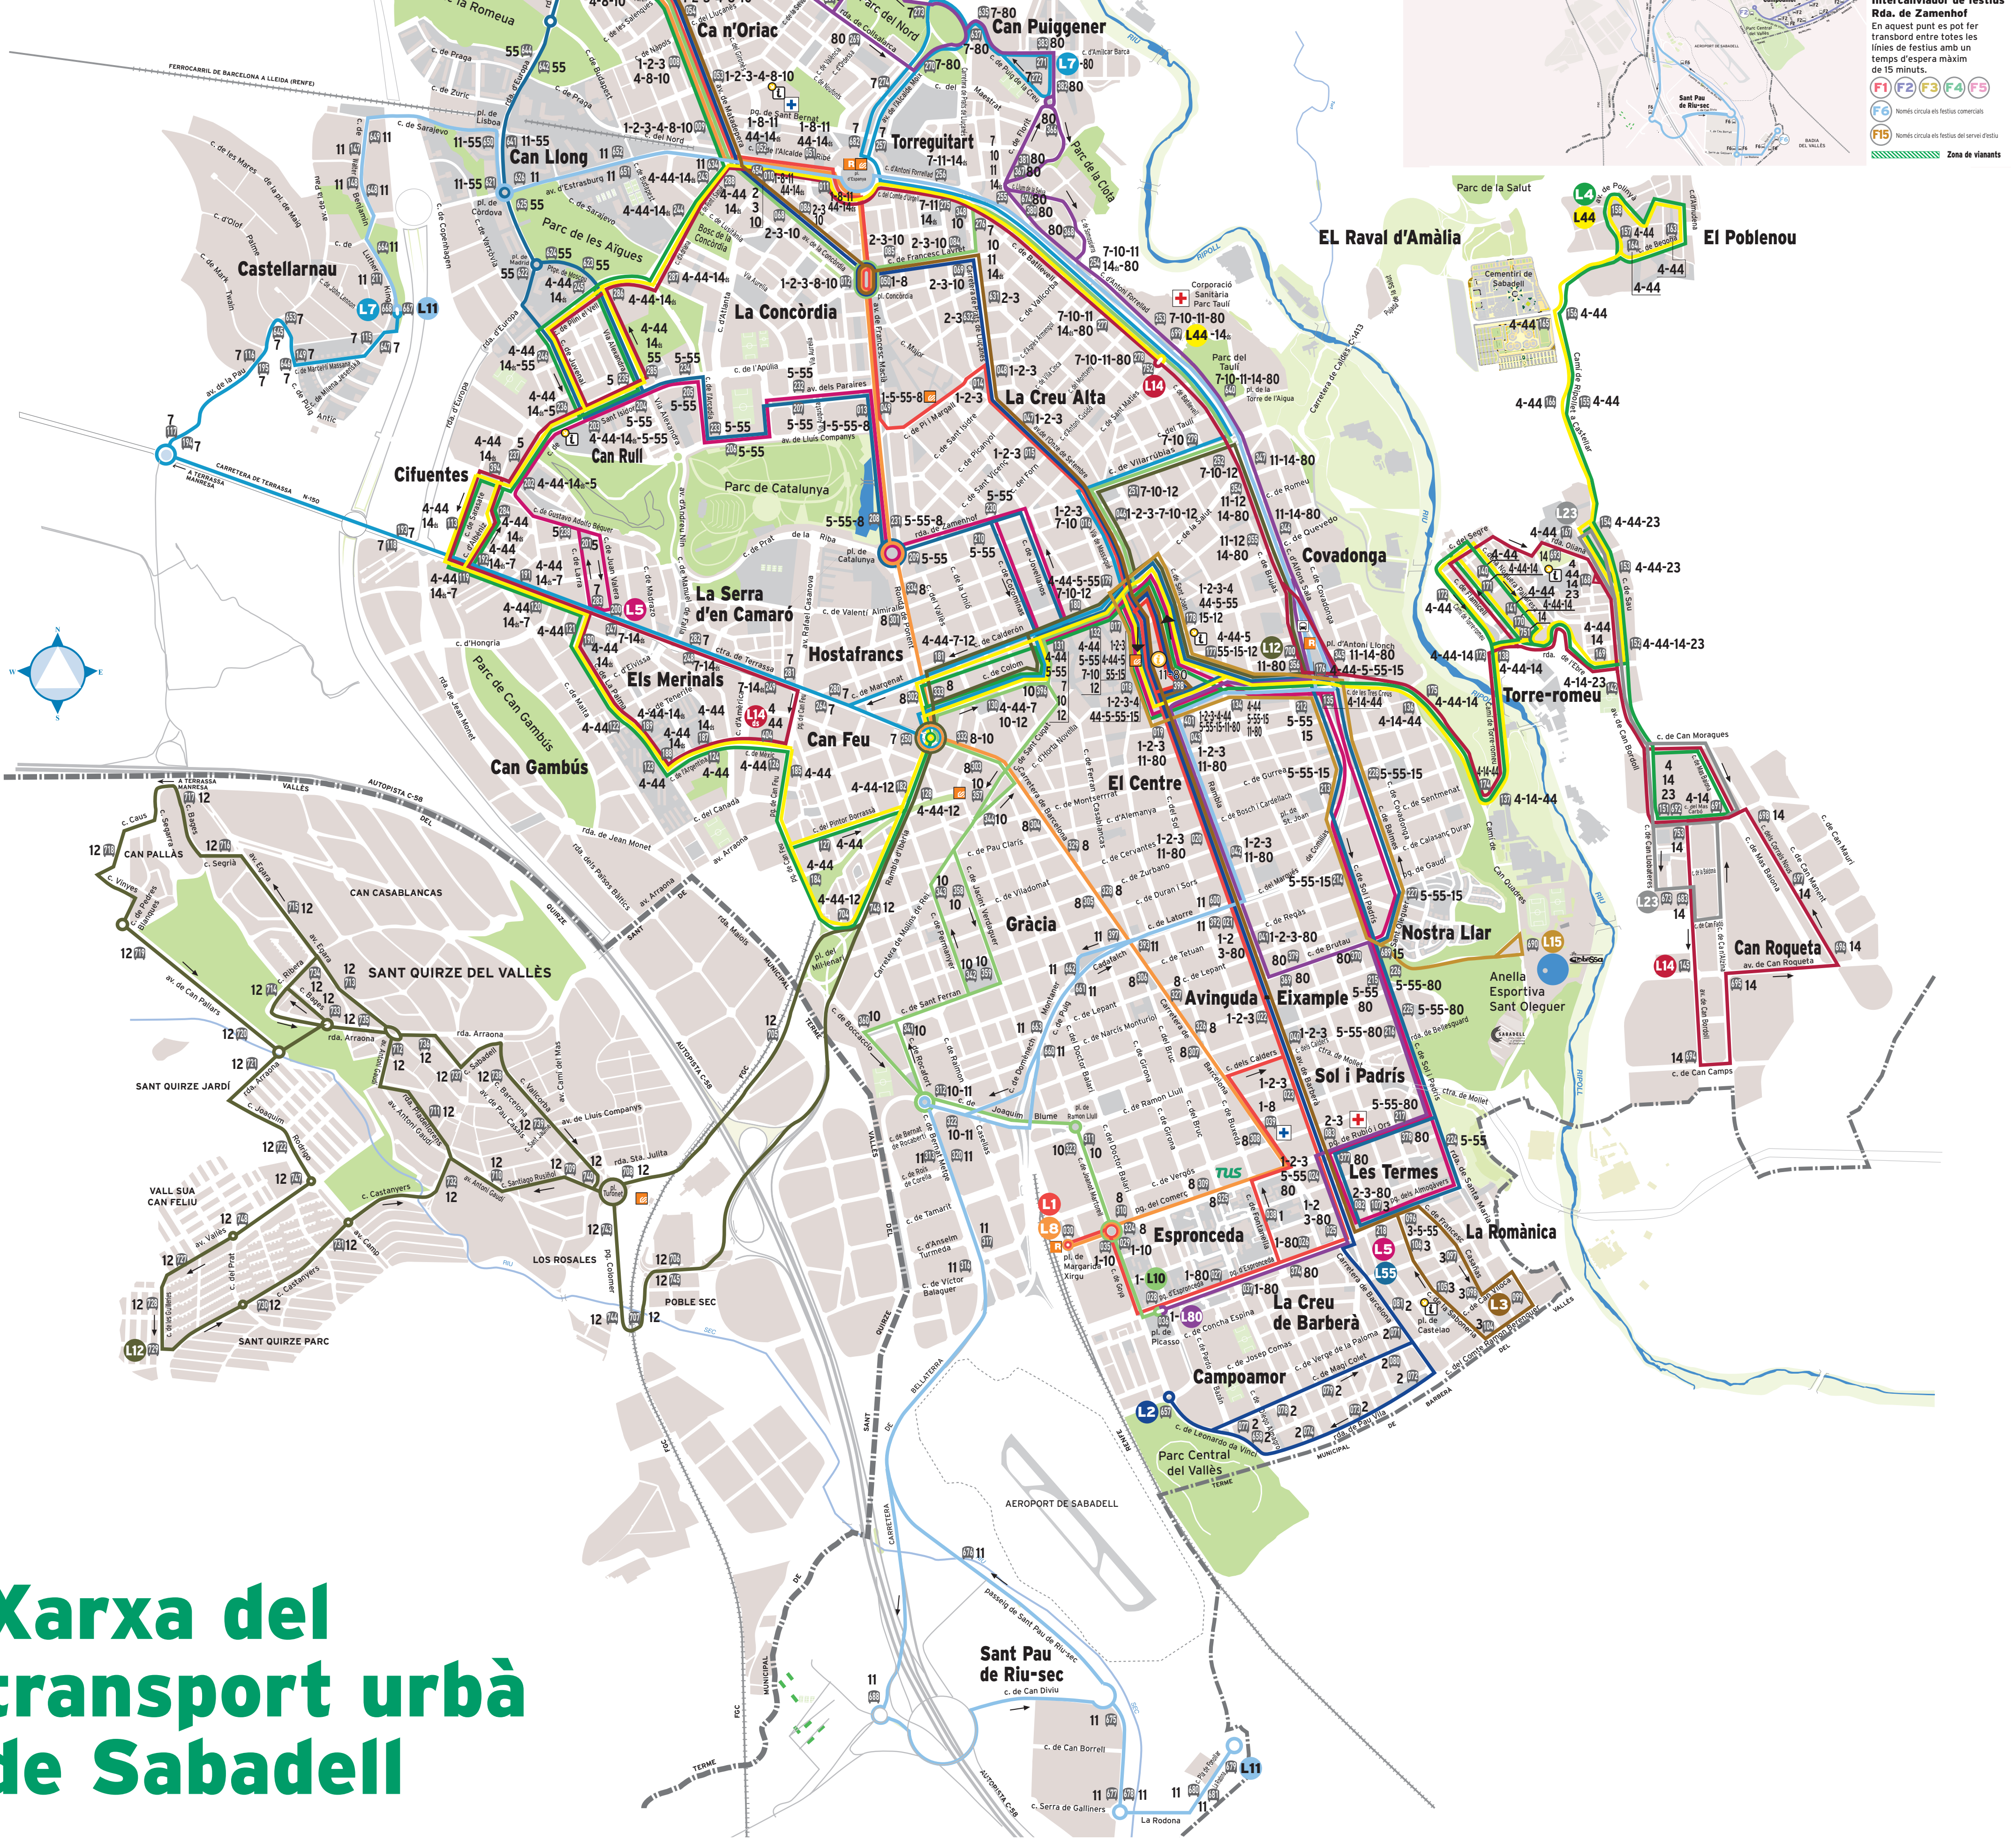

Feiners

Edició Març 2019 - Direcció d'art ce-lula.com. Disseny maquetació i realització: SBD Gràfic. T 93 724 70 70

Xarxa del transport urbà de Sabadell

- **L1** Can Deu - Estació Sud
- **L2** Can Deu - La Creu de Barberà
- **L3** Can Deu - La Romànica
- **L4** El Poblenou - Can Roqueta - La Roureda
- **L44** El Poblenou - Parc Taulí De dilluns a divendres
- **L14** Can Roqueta - Parc Taulí De dilluns a divendres
- **L14a** Can Roqueta - Parc Taulí - Els Merinals Dissabtes
- **L5** Les Termes - Can Rull
- **L55** Les Termes - Can Llong
- **L15** La Bassa - Centre De dilluns a divendres, i a l'estiu també els dissabtes
- **L7** Castellarnau - Can Puiggener
- **L11** Castellarnau - Sant Pau de Riu-sec
- **L10** Plaça de Picasso - Sant Julià
- **L80** Plaça de Picasso - La Plana del Pintor
- **L8** La Roureda - Estació Sud
- **L12** Estació Centre - Sant Quirze Parc
- **L23** Can Roqueta - Torre-romeu De dilluns a divendres lectius
- **F1** Can Deu - Estació Sud
- **F2** Sant Julià - La Creu De Barberà
- **F3** Can Deu - La Romànica
- **F4** La Roureda - El Poblenou
- **F5** Castellarnau - Les Termes
- **F6** Pl. Catalunya - Sant Pau de Riu-sec
- **F15** La Bassa - Centre Nomes circula els festius del servei d'estiu

- **Codi de parada**
- **Estació dels FGC**
- **Estació de Rodalies de Catalunya**
- **Estació d'autobusos (pl. d'Antoni Llonch)**
- **CAP de Sant Fèlix i Can O'riac**
- **Centres hospitalaris**
- **Combina les línies de l'autobús**
- **L1 Laborables**
- **L14 Dissabtes**
- **F1 Diuenes i Festius**

TUS
Pg. del Comerç, 64
Telèfon 93 710 79 51
info@tus.es
transporturbansabadel·l
@TUS_Sabadell

Més informació a: www.tus.es