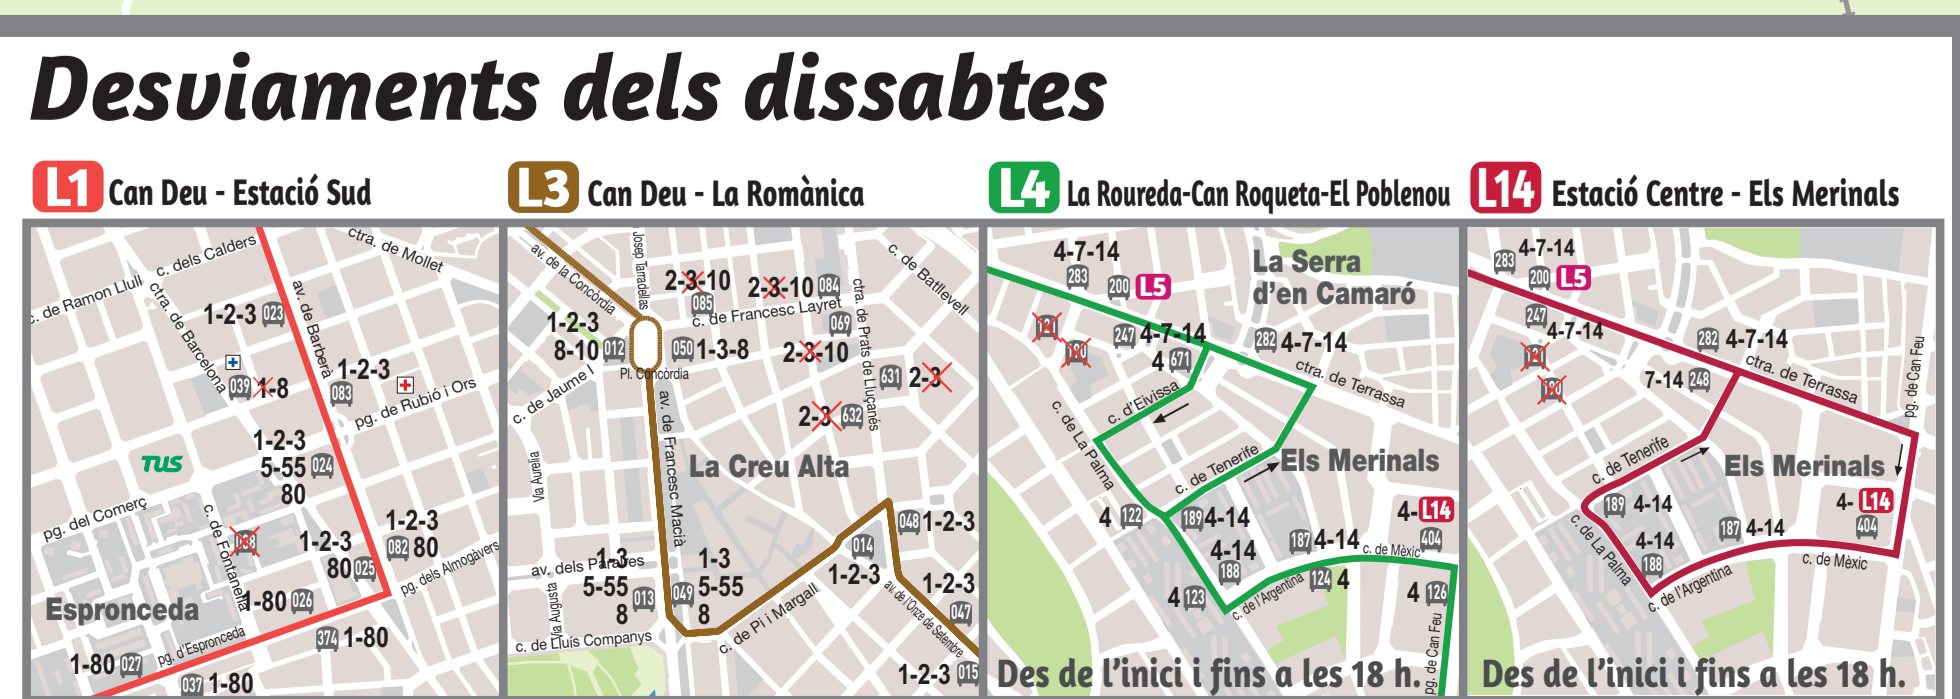

Xarxa del transport urbà de Sabadell

- Línia **L1** Can Deu - Estació Sud
- Línia **L2** Can Deu - La Creu de Barberà
- Línia **L3** Can Deu - La Romànica
- Línia **L4** La Roureda - Can Roqueta - El Poble Nou
- Línia **L44** Parc Taulí - El Poble Nou (de dilluns a divendres)
- Línia **L14** Estació Centre - Els Merinals (dissabtes)
- Línia **L5** Can Rull - Les Termes
- Línia **L55** Can Llong - Les Termes
- Línia **L15** La Bassa (Anella Esportiva Sant Oleguer) - Centre

- Línia **L7** Castellarnau - Can Puiggener
- Línia **L11** Castellarnau - Sant Pau de Riu-sec
- Línia **L10** Sant Julià - Plaça de Picasso
- Línia **L80** La Plana del Pintor - Plaça de Picasso
- Línia **L8** La Roureda - Estació Sud
- Línia **L12** Estació Centre - Sant Quirze Parc
- Línia **L23** Sant Bernat - Parc Taulí - Can Roqueta (de dilluns a divendres lectius)

Combina les línies de l'autobús

Diumenges i festius

Juny 2018

Feiners Juny 2018

- Codi de parada
- Estació dels FGÇ
- Estació de Rodalies de Catalunya
- Estació d'autobusos (pl. d'Antoni Llonch)
- CAP de Sant Fèlix i Ca n'Oriac
- Centres hospitalaris