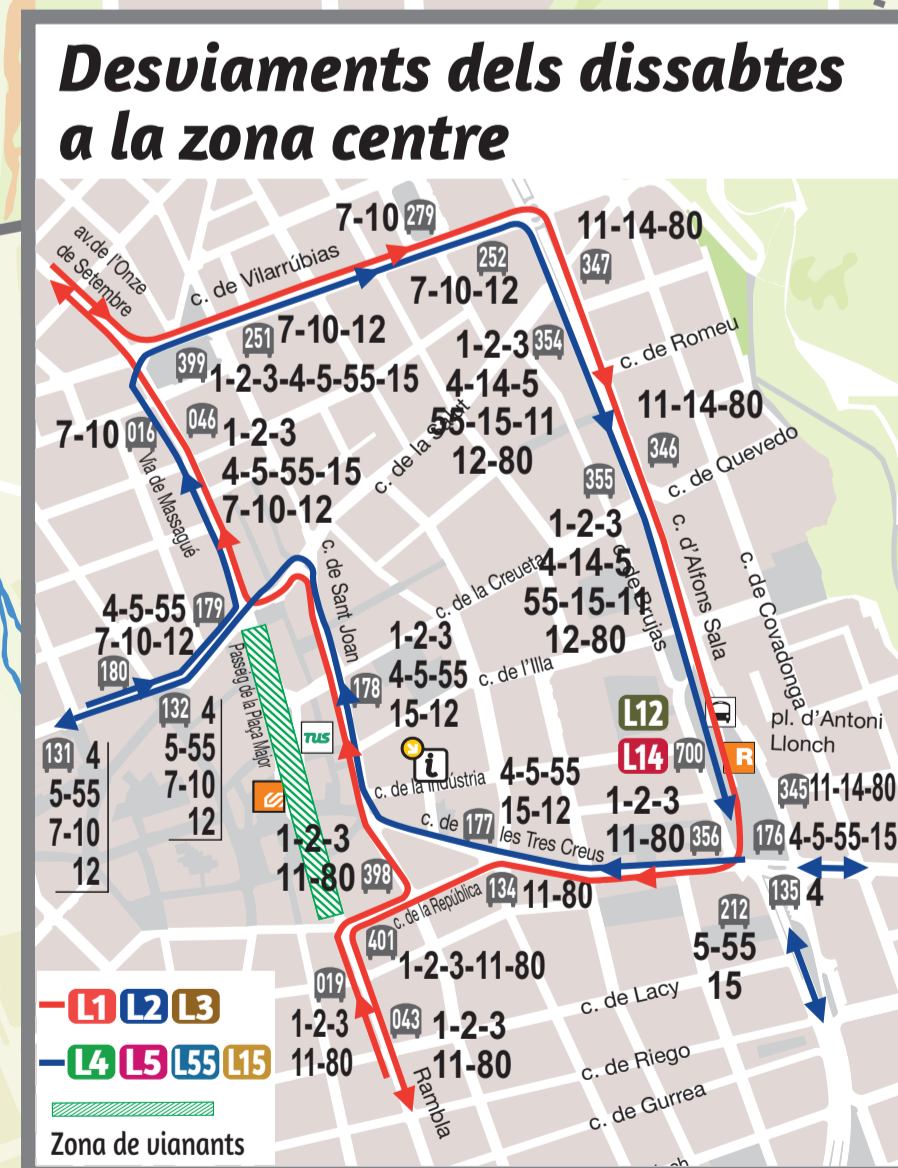

Xarxa del transport urbà de Sabadell

- Línia **L1** Can Deu - Estació Sud
- Línia **L2** Can Deu - La Creu de Barberà
- Línia **L3** Can Deu - La Romànica
- Línia **L4** La Roureda - Can Roqueta - El Poble Nou
- Línia **L44** Parc Taulí - El Poble Nou (de dilluns a divendres)
- Línia **L14** Estació Centre - Els Merinals (dissabtes)
- Línia **L5** Can Rull - Les Termes
- Línia **L55** Can Llong - Les Termes
- Línia **L15** La Bassa (Anella Esportiva Sant Oleguer) - Centre

- Línia **L7** Castellarnau - Can Puiggener
- Línia **L11** Castellarnau - Sant Pau de Riu-sec
- Línia **L10** Sant Julià - Plaça de Picasso
- Línia **L80** La Plana del Pintor - Plaça de Picasso
- Línia **L8** La Roureda - Estació Sud
- Línia **L12** Estació Centre - Sant Quirze Parc
- Línia **L23** Sant Bernat - Parc Taulí - Can Roqueta (de dilluns a divendres lectius)

Combina les línies de l'autobús

Diumenges i festius

Juny 2018

Feiners Juny 2018

- Codi de parada
- Estació dels FGÇ
- Estació de Rodalies de Catalunya
- Estació d'autobusos (pl. d'Antoni Llonch)
- CAP de Sant Fèlix i Ca n'Oriac
- Centres hospitalaris