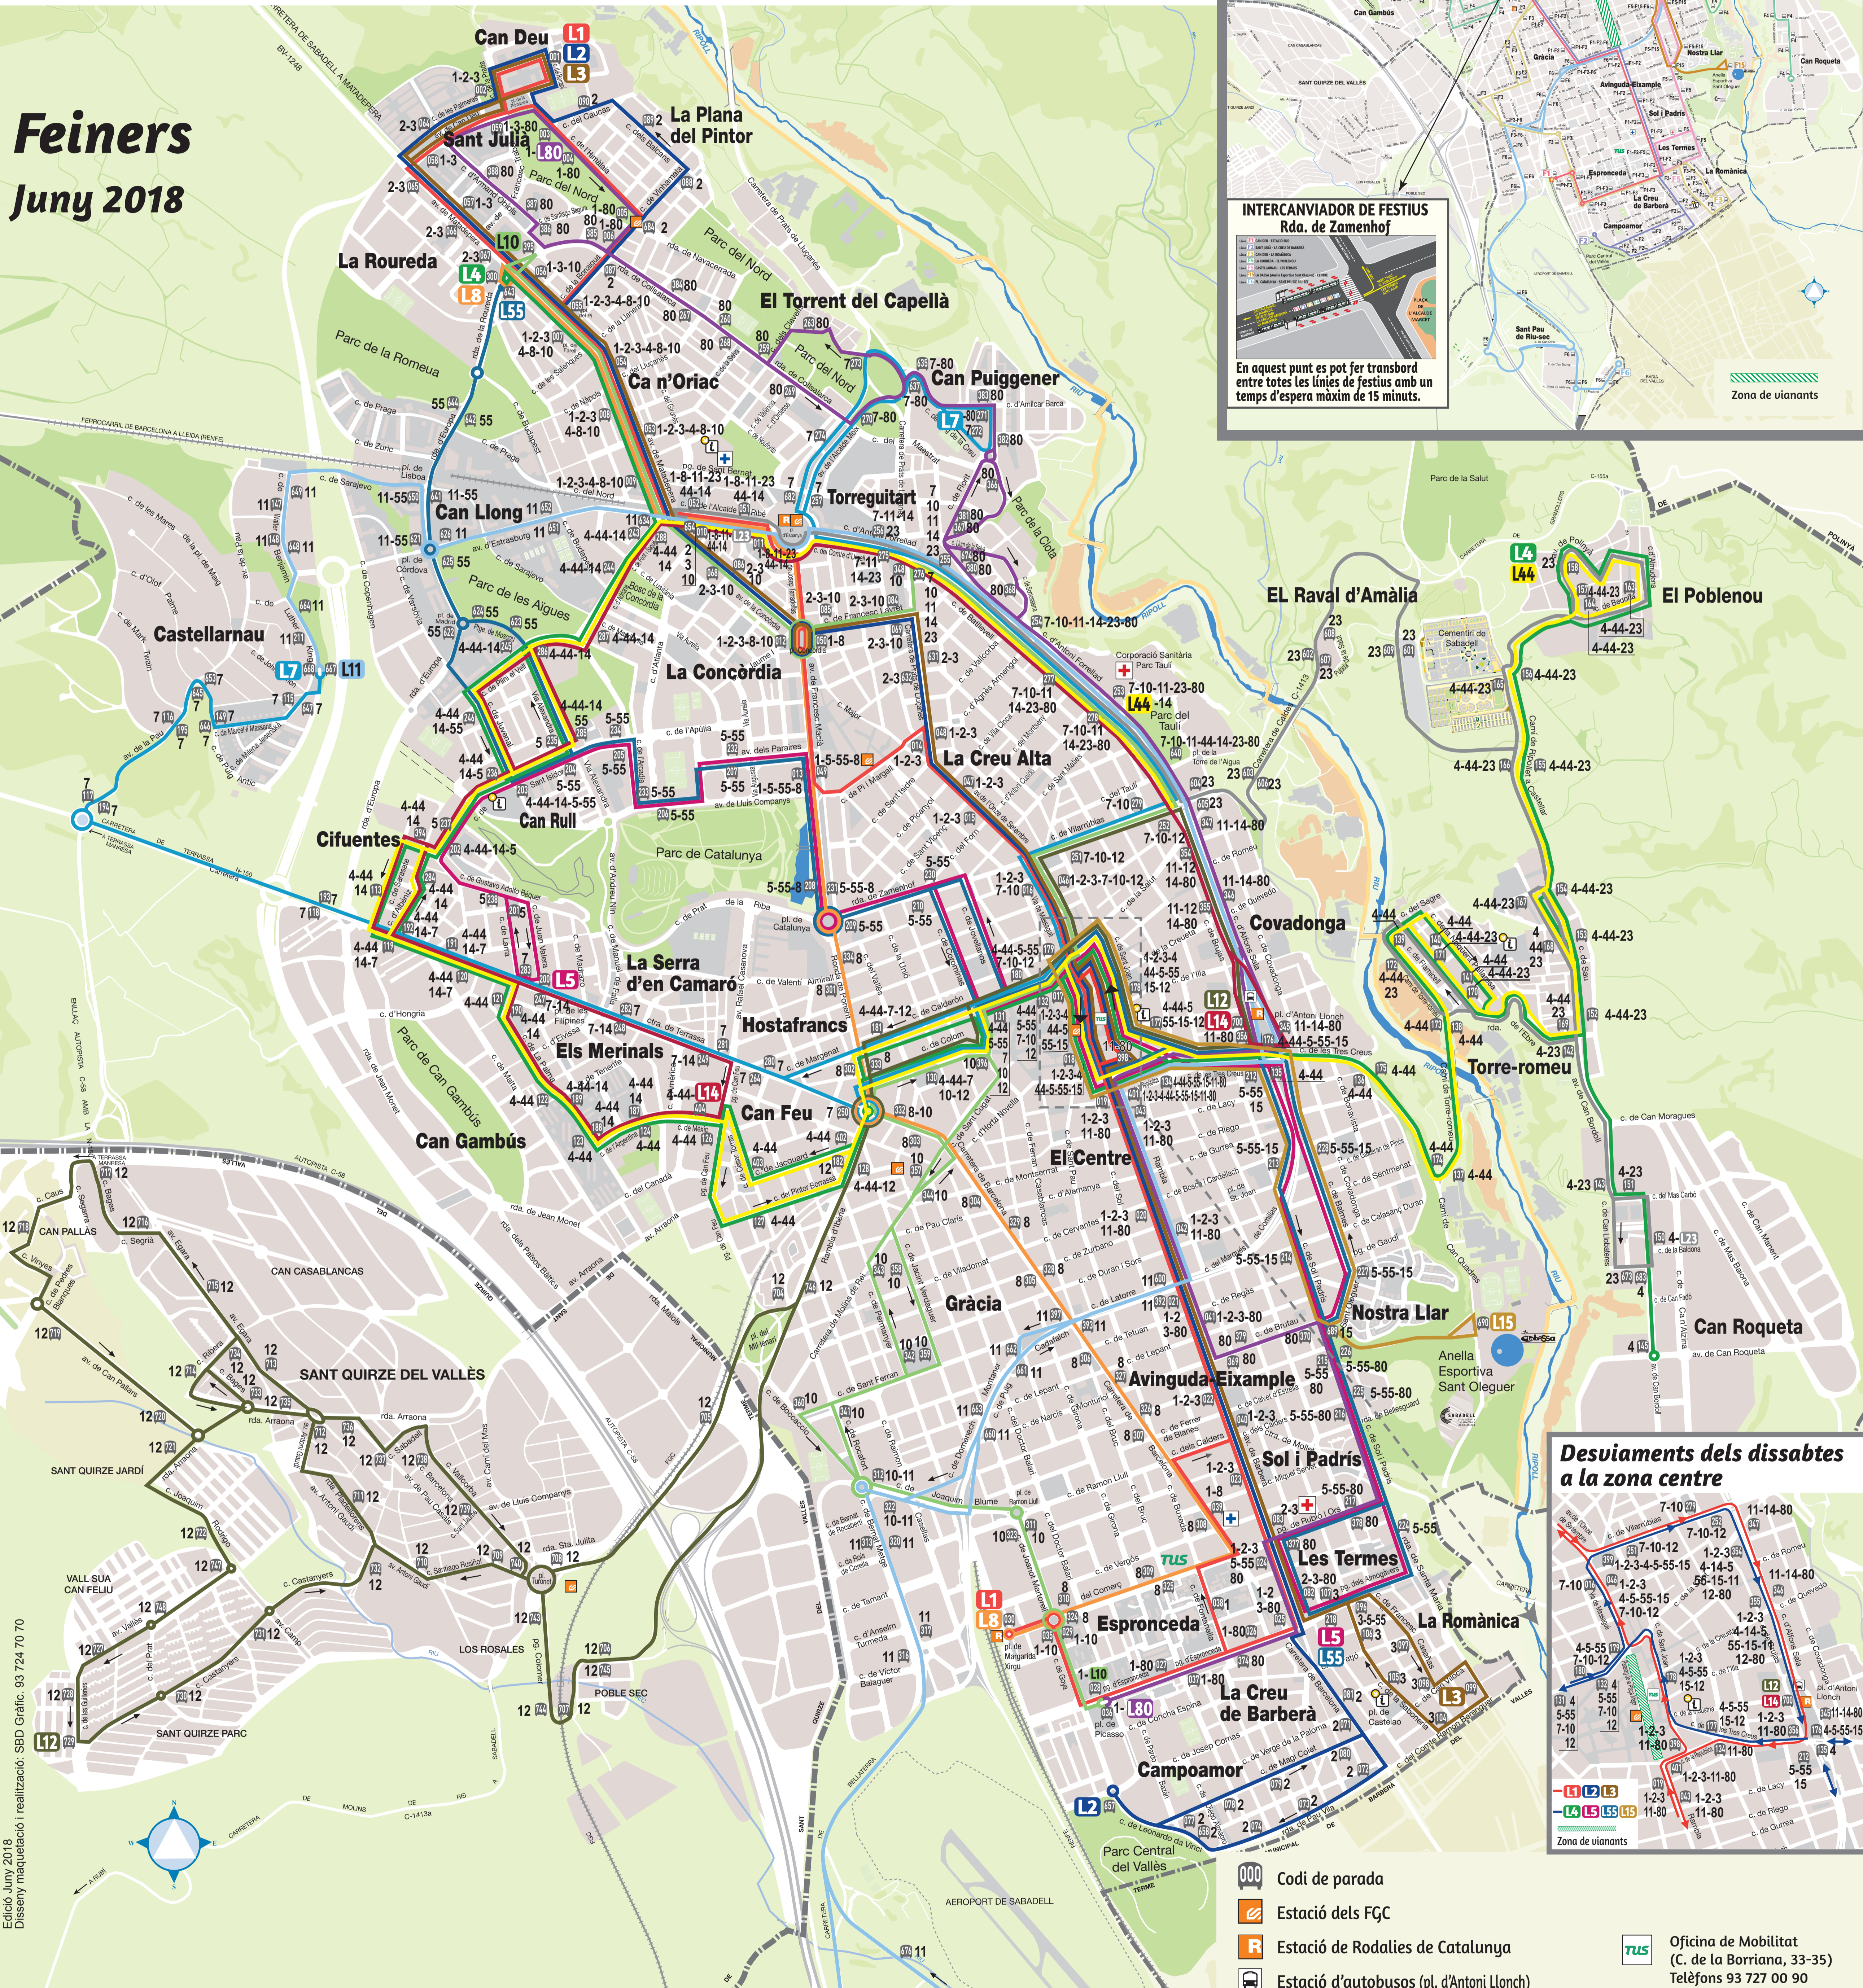

Xarxa del transport urbà de Sabadell

- Línia **L1** Can Deu - Estació Sud
- Línia **L2** Can Deu - La Creu de Barberà
- Línia **L3** Can Deu - La Romànica
- Línia **L4** La Roureda - Can Roqueta - El Poble Nou
- Línia **L44** Parc Taulí - El Poble Nou (de dilluns a divendres)
- Línia **L14** Estació Centre - Els Merinals (dissabtes)
- Línia **L5** Can Rull - Les Termes
- Línia **L55** Can Llong - Les Termes
- Línia **L15** La Bassa (Anella Esportiva Sant Oleguer) - Centre

- Línia **L7** Castellarnau - Can Puiggener
- Línia **L11** Castellarnau - Sant Pau de Riu-sec
- Línia **L10** Sant Julià - Plaça de Picasso
- Línia **L80** La Plana del Pintor - Plaça de Picasso
- Línia **L8** La Roureda - Estació Sud
- Línia **L12** Estació Centre - Sant Quirze Parc
- Línia **L23** Sant Bernat - Parc Taulí - Can Roqueta (de dilluns a divendres lectius)

Combina les línies de l'autobús

Diumenges i festius

Juny 2018

Feiners Juny 2018

- Codi de parada
- Estació dels FGÇ
- Estació de Rodalies de Catalunya
- Estació d'autobusos (pl. d'Antoni Llonch)
- CAP de Sant Fèlix i Ca n'Oriac
- Centres hospitalaris

Ajuntament de Sabadell

ATM Àrea de Barcelona
Autoritat del Transport Metropolità